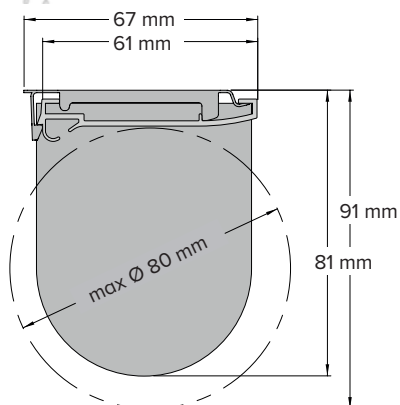

## Effektgardin MEDIUM

Profilfärg:  
Bottenlist:  
Kedja  
Ändlös kedja:

Vit, Grå  
Oval, insydd, rund  
Vit, svart, grå  
50,75,100,125,150,175,200,225,250cm

#### Kulkedja:

MinB 50cm maxB 240cm\*  
MaxH 400cm\* (7,2 kvm)

#### Motor:

MinB 61cm maxB 240cm\*  
MaxH 400cm\* (7,2 kvm)

Takmontage      Väggmontage

\*anpassas efter vävens mått och tjocklek