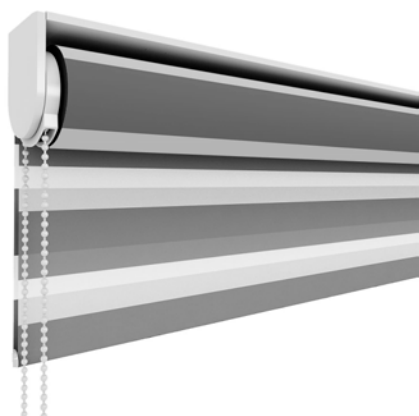

RIVIERA

EM

Effektgardin MEDIUM

Profilfärg:
Bottenlist:
Kedja
Ändlös kedja:

Vit, Grå
Oval, insydd, rund
Vit, svart, grå
50,75,100,125,150,175,200,225,250cm

Montagelist EMC11 kulkedja EMC16 motor

Kulkedja:

MinB 50cm maxB 240cm*
MaxH 400cm* (7,2 kvm)

Motor:

MinB 61cm maxB 240cm*
MaxH 400cm* (7,2 kvm)