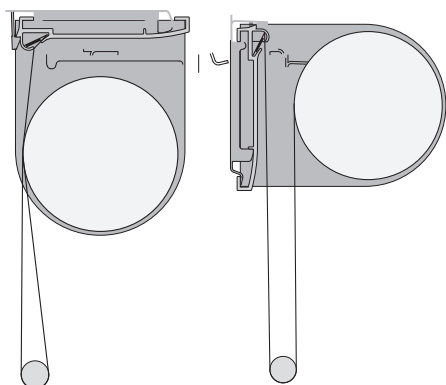

RIVIERA

EM

Effektgardin MEDIUM

Profilfärg:
Bottenlist:
Kedja
Ändlös kedja:

Vit, Grå
Oval, insydd, rund
Vit, svart, grå
50,75,100,125,150,175,200,225,250cm

Montagelist EMC11 kulkedja EMC16 motor

Kulkedja:

MinB 50cm maxB 240cm*
MaxH 400cm* (7,2 kvm)

Motor:

MinB 61cm maxB 240cm*
MaxH 400cm* (7,2 kvm)