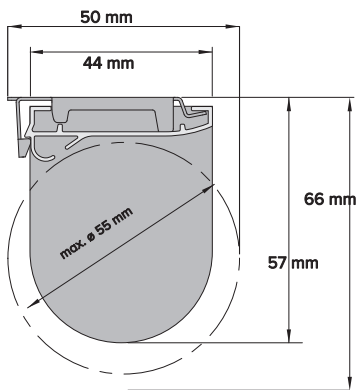

RIVIERA

ES

Effektgardin SMALL

Profilfärg:
Bottenlist:
Kedja
Ändlös kedja:

Vit, Grå, Svart
Oval, insydd, rund
Vit, svart, grå
50,75,100,125,150,175,200,225,250cm

Montagelist ESC11 kulkedja ESC16 motor

Kulkedja:

MinB 50cm maxB 240cm*
MaxH 240cm* (5,7 kvm)

Motor:

MinB 61cm maxB 240cm*
MaxH 240cm* (5,7kvm)

Takmontage Väggmontage

Semikassett ESC21 kulkedja ESC26 motor

Kulkedja:

MinB 50cm maxB 240cm*
MaxH 240cm* (5,7 kvm)

Motor:

MinB 61cm maxB 240cm*
MaxH 240cm* (5,7kvm)

*anpassas efter vävens mått och tjocklek