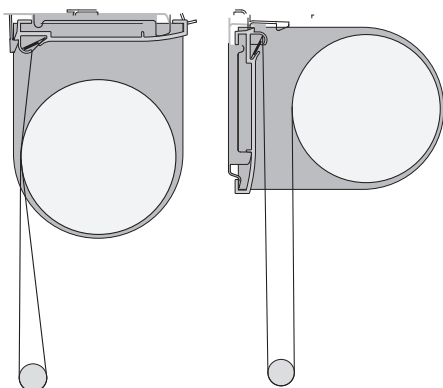

RIVIERA

ES

Effektgardin SMALL

Profilfärg:
Bottenlist:
Kedja
Ändlös kedja:

Vit, Grå, Svart
Oval, insydd, rund
Vit, svart, grå
50,75,100,125,150,175,200,225,250cm

Montagelist ESC11 kulkedja ESC16 motor

Kulkedja:

MinB 50cm maxB 240cm*
MaxH 240cm* (5,7 kvm)

Motor:

MinB 61cm maxB 240cm*
MaxH 240cm* (5,7kvm)

Takmontage Väggmontage

Semikassett ESC21 kulkedja ESC26 motor

Kulkedja:

MinB 50cm maxB 240cm*
MaxH 240cm* (5,7 kvm)

Motor:

MinB 61cm maxB 240cm*
MaxH 240cm* (5,7kvm)

*anpassas efter vävens mått och tjocklek