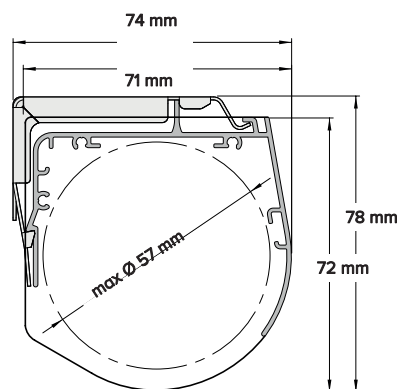

MinB 50cm maxB 240cm*
MaxH 240cm* (5,7 kvm)

Motor:

MinB 61cm maxB 240cm*
MaxH 240cm* (5,7kvm)

Takmontage Väggmontage

Semikassett ESC21 kulkedja ESC26 motor

Kulkedja:

MinB 50cm maxB 240cm*
MaxH 240cm* (5,7 kvm)

Motor:

MinB 61cm maxB 240cm*
MaxH 240cm* (5,7kvm)

*anpassas efter vävens mått och tjocklek