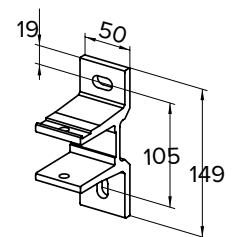

MONTERING

Markisen monteras på vägg eller i tak.

DIMENSIONER

Maxbredd: 600 cm
 Max utfall: 300cm
 Maxbredd med 300cm armar: 500cm
 Maxbredd med 250 cm armar: 600cm

Väggmontage

Väggfäste

Takmontage

Takfäste

Korsade armar med Skyddstak

Skyddstak

Armlängd	Minimum bredd	Minimum bredd (med korsade armar)
150 cm	190cm	125 cm
200 cm	240cm	150 cm
250 cm	290 cm	175 cm
300 cm	340 cm	200 cm