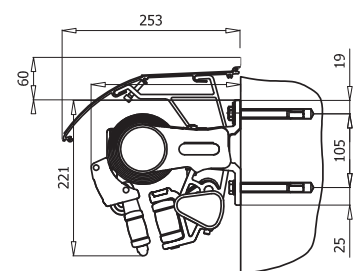

MONTERING

Markisen monteras på vägg eller i tak.

DIMENSIONER

Maxbredd: 600 cm
 Max utfall: 300cm
 Maxbredd med 300cm armar: 500cm
 Maxbredd med 250 cm armar: 600cm

Väggmontage

Väggfäste

Takmontage

Takfäste

Korsade armar med Skyddstak

Skyddstak

Armlängd	Minimum bredd	Minimum bredd (med korsade armar)
150 cm	190cm	125 cm
200 cm	240cm	150 cm
250 cm	290 cm	175 cm
300 cm	340 cm	200 cm