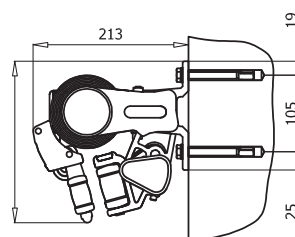

TILLBEHÖR

Takprofil i aluminium för skydd av väv

Vindstag

Korsade armar möjliggör en smal markis med långt utfall.

Flexifunktion steglös justering av lutningvinkel.

MARKISVÄV

Spinnfärgad acryl med teflonimpregnering.

MONTERING

Markisen monteras på vägg eller i tak.

DIMENSIONER

Maxbredd: 600 cm
 Max utfall: 300cm
 Maxbredd med 300cm armar: 500cm
 Maxbredd med 250 cm armar: 600cm

Väggmontage

Väggfäste

Takmontage

Takfäste