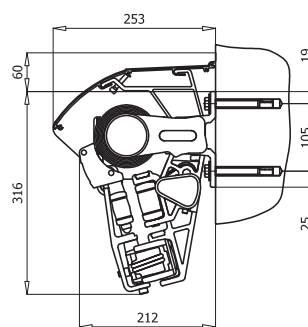

MONTERING

Markisen monteras på vägg eller i tak.

DIMENSIONER

Maxbredd: 600 cm
 Max utfall: 300cm
 Maxbredd med 300cm armar: 500cm
 Maxbredd med 250 cm armar: 600cm

Väggmontage

Väggfäste

Takmontage

Takfäste

Korsade armar med Skyddstak

Skyddstak

Armlängd	Minimum bredd	Minimum bredd (med korsade armar)
150 cm	190cm	125 cm
200 cm	240cm	150 cm
250 cm	290 cm	175 cm
300 cm	340 cm	200 cm