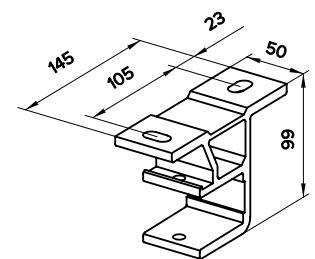

MONTERING

Markisen monteras på vägg eller i tak.

DIMENSIONER

Maxbredd: 600 cm
 Max utfall: 300cm
 Maxbredd med 300cm armar: 500cm
 Maxbredd med 250 cm armar: 600cm

Väggmontage

Väggfäste

Takmontage

Takfäste

Korsade armar med Skyddstak

Skyddstak

Armlängd	Minimum bredd	Minimum bredd (med korsade armar)
150 cm	190cm	125 cm
200 cm	240cm	150 cm
250 cm	290 cm	175 cm
300 cm	340 cm	200 cm