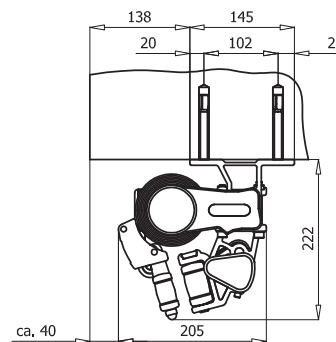

MONTERING

Markisen monteras på vägg eller i tak.

DIMENSIONER

Maxbredd: 600 cm
 Max utfall: 300cm
 Maxbredd med 300cm armar: 500cm
 Maxbredd med 250 cm armar: 600cm

Väggmontage

Väggfäste

Takmontage

Takfäste

Korsade armar med Skyddstak

Skyddstak

Armlängd	Minimum bredd	Minimum bredd (med korsade armar)
150 cm	190cm	125 cm
200 cm	240cm	150 cm
250 cm	290 cm	175 cm
300 cm	340 cm	200 cm