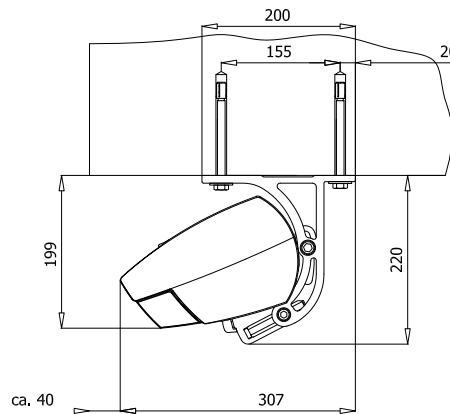

MARKISVÄV

Spinnfärgad acryl med teflon-impregnering. Minsta vikt 300 gr/m

MONTERING

Markisen monteras på vägg eller i tak

DIMENSIONER

Markisen tillverkas i önskat breddmått
 Max bredd: 700 cm
 Max armlängd: 350 cm

Armlängd	Minimum bredd	
	Motor	Vev
150 cm	195 cm	203 cm
200 cm	246 cm	254 cm
250 cm	298 cm	306 cm
300 cm	347 cm	355 cm
350 cm	398 cm	406 cm

Väggmontering

Väggkonsol

Takmontering

Takkonsol