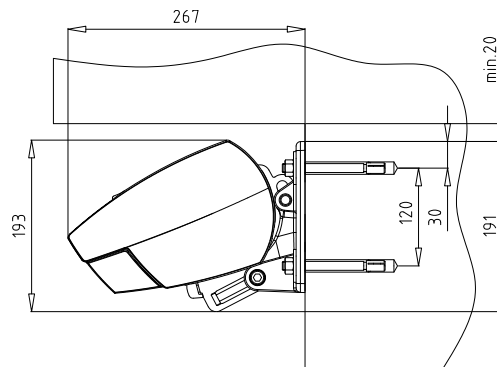

MARKISVÄV

Spinnfärgad acryl med teflon-impregnering. Minsta vikt 300 gr/m

MONTERING

Markisen monteras på vägg eller i tak

DIMENSIONER

Markisen tillverkas i önskat breddmått
 Max bredd: 700 cm
 Max armlängd: 350 cm

Armlängd	Minimum bredd	
	Motor	Vev
150 cm	195 cm	203 cm
200 cm	246 cm	254 cm
250 cm	298 cm	306 cm
300 cm	347 cm	355 cm
350 cm	398 cm	406 cm

Väggmontering

Väggkonsol

Takmontering

Takkonsol