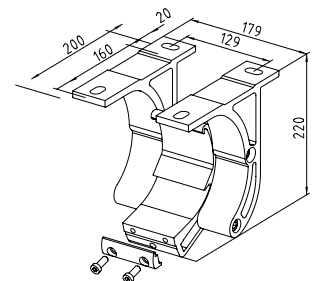

MARKISVÄV

Spinnfärgad acryl med teflon-impregnering. Minsta vikt 300 gr/m

MONTERING

Markisen monteras på vägg eller i tak

DIMENSIONER

Markisen tillverkas i önskat breddmått
 Max bredd: 700 cm
 Max armlängd: 350 cm

Armlängd	Minimum bredd	
	Motor	Vev
150 cm	195 cm	203 cm
200 cm	246 cm	254 cm
250 cm	298 cm	306 cm
300 cm	347 cm	355 cm
350 cm	398 cm	406 cm

Väggmontering

Väggkonsol

Takmontering

Takkonsol