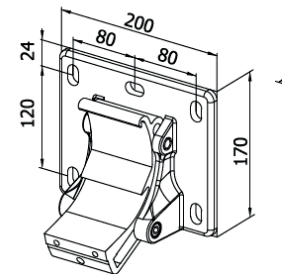

MARKISVÄV

Spinnfärgad acryl med teflon-impregnering. Minsta vikt 300 gr/m

MONTERING

Markisen monteras på vägg eller i tak

DIMENSIONER

Markisen tillverkas i önskat breddmått
 Max bredd: 700 cm
 Max armlängd: 350 cm

Armlängd	Minimum bredd	
	Motor	Vev
150 cm	195 cm	203 cm
200 cm	246 cm	254 cm
250 cm	298 cm	306 cm
300 cm	347 cm	355 cm
350 cm	398 cm	406 cm

Väggmontering

Väggkonsol

Takmontering

Takkonsol