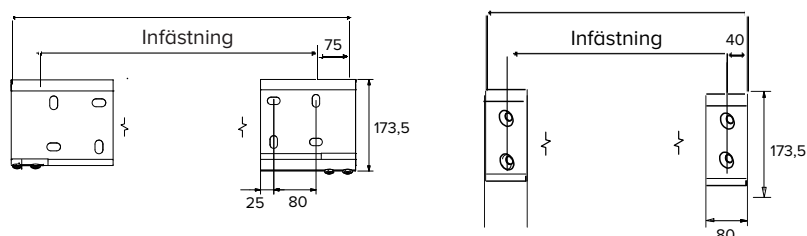

Mätinstruktion totalmått C/C

Exempel:

C/C Infästning vägg = 3350 + 150 = 3500 mm C/C

Infästning tak = 3350 + 80 = 3430 mm

Armlängd i cm	200,0	250,0	300,0	350,0
Min bredd i cm	222,0	274,0	323,0	373,0