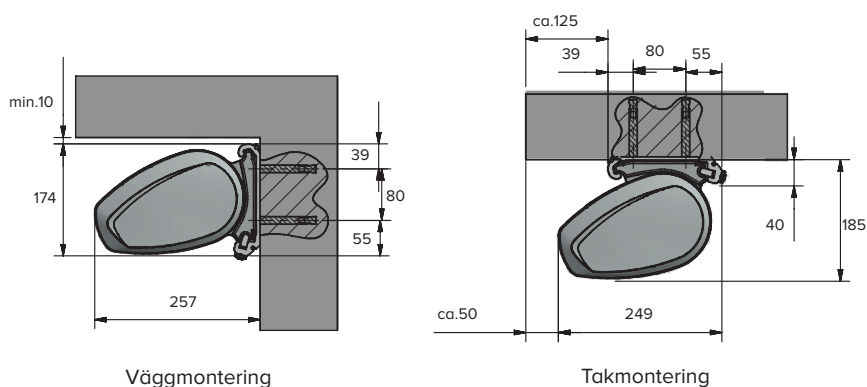

### MONTERING

Markisen monteras på vägg eller i tak.

### DIMENSIONER

Markisen tillverkas i önskat breddmått

Max bredd: 550 cm

Max armlängd: 350 cm