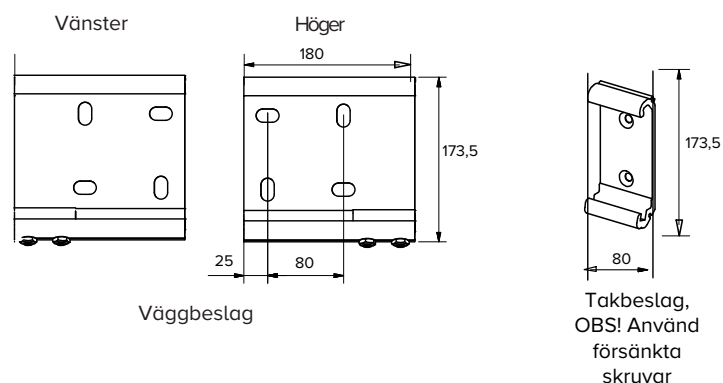

### MONTERING

Markisen monteras på vägg eller i tak.

### DIMENSIONER

Markisen tillverkas i önskat breddmått

Max bredd: 550 cm

Max armlängd: 350 cm