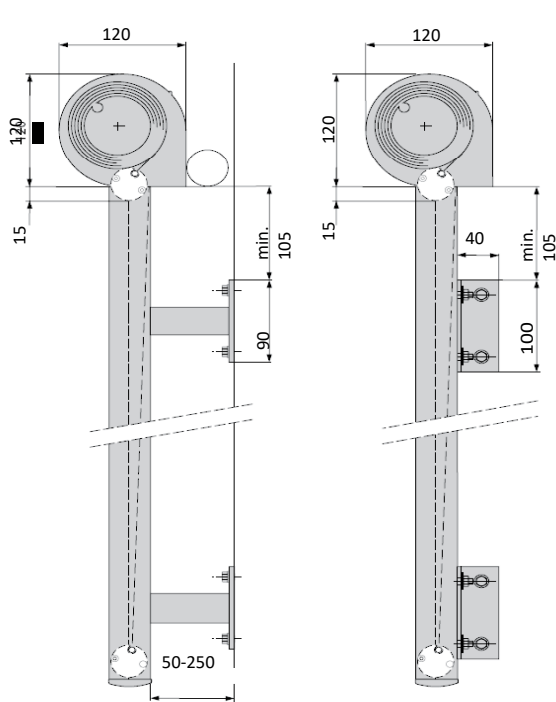

FAKTA VERTIKALMARKIS R4000/MARKISOLETT R4100

R4000 vertikalkarmis