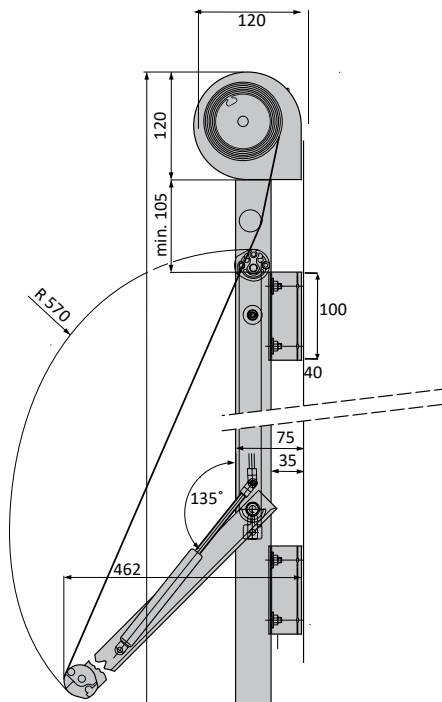

R4100 markisolett

PROFILER

Vit	RAL 9016
Grå	RAL 9006
Svart	RAL 9005

REGLAGE

Motor: Trådlöst via fjärrkontroll eller trådbundet med brytare.

Motorn kan kompletteras med sol & vindgivare.

VÄV

Genomsiktig screenväv med anpassad öppningsfaktor.

R4100 markisolett kan också beställas med markisväv i acrylfiber.

MONTERING

Monteras med distanskonsoler på karm eller fasad.

Konsoler från 50 & 100mm som standard.

Finns även upp till 250mm som tillval.

Seriekopplas: max 3 enheter

DIMENSIONER

R4000:

Maxbredd: 400cm Maxhöjd: 300 Maxyta : 9m²

R4100:

Maxbredd: 300cm Maxhöjd: 300 Maxyta : 7,5m²