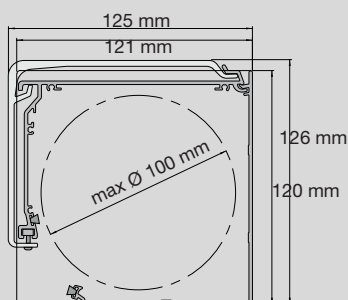

max 9m*/20kvm

Vev:

Minbredd 65cm

Maxbredd 450cm*

Maxhöjd 400cm*(9kvm)

Seriekoppling: max 3 enhet*

max 9m*/20kvm

Fyrkantig kassett

RLC21 Kulkedja

RLC26 motor

Profilfärg: Vit

Kulkedja:

Minbredd 50cm

Maxbredd 450cm*

Maxhöjd 400cm*(11kvm)

Seriekoppling: max 2 enhet*

max 5,7m*/11kvm

Motor:

Minbredd 65cm

Maxbredd 450cm*

Maxhöjd 400cm*(11kvm)

Seriekoppling: max 3 enhet*

max 5,7m*/22kvm

*anpassas efter vävens mått och tjocklek