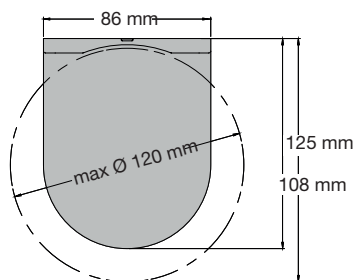

RIVIERA

RL

Rullgardiner LARGE

Profilfärg:	Se resp. modell nedan
Bottenlist:	Oval, insydd, rund
Kedja:	Vit, svart, grå och metall
Ändlös kedja:	50,75,100,125,150,175,200,225,250cm (ej metall)
Rörstorlek:	65, 80mm

Standard

RLC01 Kulkedja

RLC06 Motor

RLC07 Vev

Profilfärg: Vit, Grå, Svart

Kulkedja:

Minbredd 50cm

Maxbredd 450cm*

Maxhöjd 400cm*(11kvm)

Seriekoppling: max 2 enhet*

max 6m*/10kvm

Motor:

Minbredd 65cm

Maxbredd 450cm*

Maxhöjd 400cm*(9kvm)

Seriekoppling: max 3 enhet*

max 9m*/20kvm

Vev:

Minbredd 65cm

Maxbredd 450cm*

Maxhöjd 400cm*(9kvm)

Seriekoppling: max 3 enhet*

max 9m*/20kvm