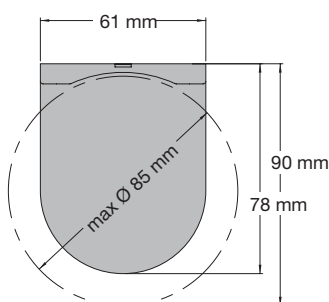

RIVIERA**RM**

Rullgardiner MEDIUM

Profilfärg: Se resp. modell
 Bottenlist: Oval, insydd, rund
 Kedja: Vit, svart, grå och metall
 Ändlös kedja: 50,75,100,125,150,175,200,225,250cm (ej metall)
 Rörstorlek: 42, 50 mm

Standard

RMC01 kulkedja
 RMC06 motor
 Vit, Alu, Svart

Kulkedja:

Minbredd 70cm
 Maxbredd 340cm*
 Maxhöjd 300cm* (9 kvm)
 Seriekoppling: max 2 enhet
 max 6m*/10kvm

Motor:

Minbredd 70cm
 Maxbredd 340cm*
 Maxhöjd 300cm* (9kvm)
 Seriekoppling: max 3 enhet*
 max 9m*/20kvm

Montagelist

RMC11 kulkedja
 RMC16 motor
 Vit, Alu

Kulkedja:

Minbredd 70cm
 Maxbredd 340cm*
 Maxhöjd 300cm* (9 kvm)
 Seriekoppling: max 2 enhet*
 max 6m*/10kvm

Motor:

Minbredd 70cm
 Maxbredd 340cm*
 Maxhöjd 300cm* (9kvm)
 Seriekoppling: max 3 enhet*
 max 9m*/20kvm

Semikassett

RMC21 kulkedja
 RMC26 motor
 Vit, Alu

Kulkedja:

Minbredd 70cm
 Maxbredd 340cm*
 Maxhöjd 300cm* (9 kvm)
 Seriekoppling: max 2 enhet*
 max 6m*/10kvm

Motor:

Minbredd 70cm
 Maxbredd 340cm*
 Maxhöjd 300cm* (9kvm)
 Seriekoppling: max 3 enhet*
 max 9m*/20kvm