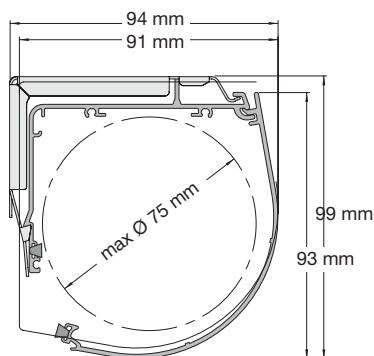

Standard

RMC01 kulkedja
 RMC06 motor
 Vit, Alu, Svart

Kulkedja:

Minbredd 70cm
 Maxbredd 340cm*
 Maxhöjd 300cm* (9 kvm)
 Seriekoppling: max 2 enhet
 max 6m*/10kvm

Motor:

Minbredd 70cm
 Maxbredd 340cm*
 Maxhöjd 300cm* (9kvm)
 Seriekoppling: max 3 enhet*
 max 9m*/20kvm

Montagelist

RMC11 kulkedja
 RMC16 motor
 Vit, Alu

Kulkedja:

Minbredd 70cm
 Maxbredd 340cm*
 Maxhöjd 300cm* (9 kvm)
 Seriekoppling: max 2 enhet*
 max 6m*/10kvm

Motor:

Minbredd 70cm
 Maxbredd 340cm*
 Maxhöjd 300cm* (9kvm)
 Seriekoppling: max 3 enhet*
 max 9m*/20kvm

Semikassett

RMC21 kulkedja
 RMC26 motor
 Vit, Alu

Kulkedja:

Minbredd 70cm
 Maxbredd 340cm*
 Maxhöjd 300cm* (9 kvm)
 Seriekoppling: max 2 enhet*
 max 6m*/10kvm

Motor:

Minbredd 70cm
 Maxbredd 340cm*
 Maxhöjd 300cm* (9kvm)
 Seriekoppling: max 3 enhet*
 max 9m*/20kvm

Kulkedja:

Minbredd 70cm
Maxbredd 340cm*
Maxhöjd 300cm* (9 kvm)
Seriekoppling: max 2 enhet*
max 6m*/10kvm

Motor:

Minbredd 70cm
Maxbred 340cm*
Maxhöjd 300cm* (9kvm)
Seriekoppling: max 3 enhet*
max 9m*/20kvm