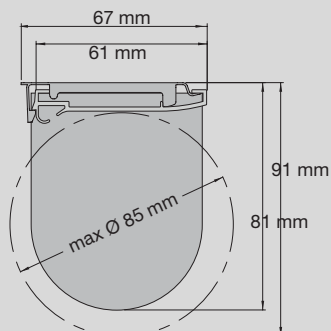

RIVIERA**RM**

Rullgardiner MEDIUM

Profilfärg: Se resp. modell
 Bottenlist: Oval, insydd, rund
 Kedja: Vit, svart, grå och metall
 Ändlös kedja: 50,75,100,125,150,175,200,225,250cm (ej metall)
 Rörstorlek: 42, 50 mm

Standard

RMC01 kulkedja
 RMC06 motor
 Vit, Alu, Svart

Kulkedja:

Minbredd 70cm
 Maxbredd 340cm*
 Maxhöjd 300cm* (9 kvm)
 Seriekoppling: max 2 enhet
 max 6m*/10kvm

Motor:

Minbredd 70cm
 Maxbredd 340cm*
 Maxhöjd 300cm* (9kvm)
 Seriekoppling: max 3 enhet*
 max 9m*/20kvm

Montagelist

RMC11 kulkedja
 RMC16 motor
 Vit, Alu

Kulkedja:

Minbredd 70cm
 Maxbredd 340cm*
 Maxhöjd 300cm* (9 kvm)
 Seriekoppling: max 2 enhet*
 max 6m*/10kvm

Motor:

Minbredd 70cm
 Maxbredd 340cm*
 Maxhöjd 300cm* (9kvm)
 Seriekoppling: max 3 enhet*
 max 9m*/20kvm

Semikassett

RMC21 kulkedja
 RMC26 motor
 Vit, Alu

Kulkedja:

Minbredd 70cm
 Maxbredd 340cm*
 Maxhöjd 300cm* (9 kvm)
 Seriekoppling: max 2 enhet*
 max 6m*/10kvm

Motor:

Minbredd 70cm
 Maxbredd 340cm*
 Maxhöjd 300cm* (9kvm)
 Seriekoppling: max 3 enhet*
 max 9m*/20kvm