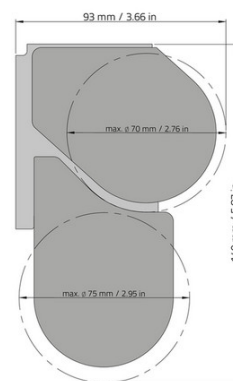

Dubbel Day/Night

RMC-DN-01 Kulkedja
RMC-DN-06 Motor
- övre gardin, överrullad
- undre gardin, underrullad

Kulkedja:

Minbredd 70cm
Maxbredd 340cm*
Maxhöjd 300cm* (9kvm)

Motor:

Minbredd 70cm
Maxbredd 340cm*
Maxhöjd 300cm* (9kvm)

*anpassas efter vävens mått och tjocklek