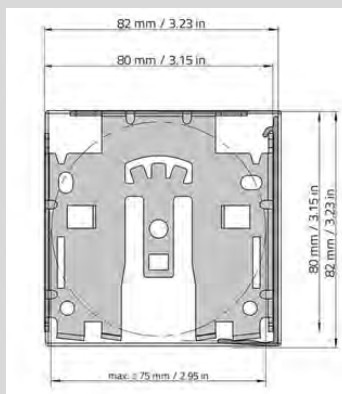

Täckfront "Facia"

Endast Vit
RMC-F-01 kulkedja
RMC-F-06 motor

Kulkedja:

Minbredd 70cm
Maxbredd 340 cm*
Maxhöjd 300cm* (9 kvm)
Seriekoppling: max 2 enhet*
max 6 m*/10kvm

Motor:

Minbredd 70cm
Maxbredd 340cm*
Maxhöjd 300cm* (9 kvm)
Seriekoppling: max 3 enhet*
max 9m*/20kvm