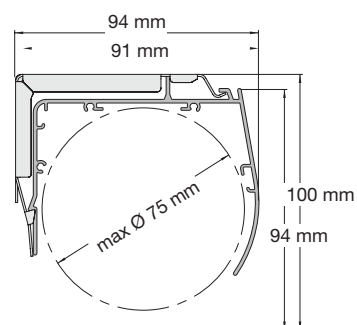

Standard

RMC01 kulkedja
 RMC06 motor
 Vit, Alu, Svart

Kulkedja:

Minbredd 70cm
 Maxbredd 340cm*
 Maxhöjd 300cm* (9 kvm)
 Seriekoppling: max 2 enhet
 max 6m*/10kvm

Motor:

Minbredd 70cm
 Maxbredd 340cm*
 Maxhöjd 300cm* (9kvm)
 Seriekoppling: max 3 enhet*
 max 9m*/20kvm

Montagelist

RMC11 kulkedja
 RMC16 motor
 Vit, Alu

Kulkedja:

Minbredd 70cm
 Maxbredd 340cm*
 Maxhöjd 300cm* (9 kvm)
 Seriekoppling: max 2 enhet*
 max 6m*/10kvm

Motor:

Minbredd 70cm
 Maxbredd 340cm*
 Maxhöjd 300cm* (9kvm)
 Seriekoppling: max 3 enhet*
 max 9m*/20kvm

Semikassett

RMC21 kulkedja
 RMC26 motor
 Vit, Alu

Kulkedja:

Minbredd 70cm
 Maxbredd 340cm*
 Maxhöjd 300cm* (9 kvm)
 Seriekoppling: max 2 enhet*
 max 6m*/10kvm

Motor:

Minbredd 70cm
 Maxbredd 340cm*
 Maxhöjd 300cm* (9kvm)
 Seriekoppling: max 3 enhet*
 max 9m*/20kvm

Kulkedja:

Minbredd 70cm
Maxbredd 340cm*
Maxhöjd 300cm* (9 kvm)
Seriekoppling: max 2 enhet*
max 6m*/10kvm

Motor:

Minbredd 70cm
Maxbred 340cm*
Maxhöjd 300cm* (9kvm)
Seriekoppling: max 3 enhet*
max 9m*/20kvm