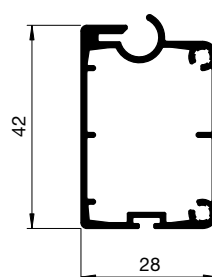

FAKTA VERTIKALMARKIS R-ZIP

PROFILER

Vit	RAL 9010
Grå	RAL 9006
Svart	RAL 9005 Sable
Antracit	RAL 7016 M

REGLAGE

Motor: Trådlöst via fjärrkontroll eller trådbundet med brytare.
Motorn kan kompletteras med sol & vindgivare.

VÄV

Genomsiktig screenväv med anpassad öppningsfaktor samt mörkläggande.

MONTERING

Monteras på vägg, i nisch eller med geiderfot.
Geiderfot: 75-100, 100-125, 125-150mm som standard.

DIMENSIONER

Kassett 95: Upp till 300*300cm
Kassett 105: Upp till 400*300cm
Kassett 125: Övriga storlekar
Maxbredd: 600cm
Maxhöjd: 500cm
Maxyta: 9 kvm

Geider

Underlist

Vägkonsol