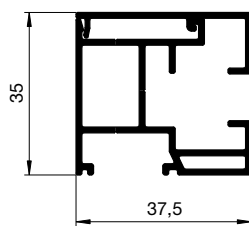

VÄV

Genomsiktig screenväv med anpassad öppningsfaktor samt mörkläggande.

MONTERING

Monteras på vägg, i nisch eller med geiderfot.
Geiderfot: 75-100, 100-125, 125-150mm som standard.

DIMENSIONER

Kassett 95: Upp till 300*300cm
Kassett 105: Upp till 400*300cm
Kassett 125: Övriga storlekar
Maxbredd: 600cm
Maxhöjd: 500cm
Maxyta: 9 kvm