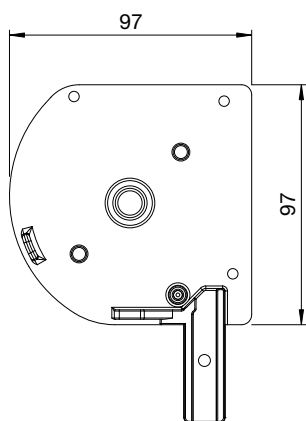

FAKTA VERTIKALMARKIS R-ZIP

Kassett 95

Kassett 105

Kassett 125

PROFILER

Vit	RAL 9010
Grå	RAL 9006
Svart	RAL 9005 Sable
Antracit	RAL 7016 M

REGLAGE

Motor: Trådlöst via fjärrkontroll eller trådbundet med brytare.
Motorn kan kompletteras med sol & vindgivare.

VÄV

Genomsiktig screenväv med anpassad öppningsfaktor samt mörkläggande.

MONTERING

Monteras på vägg, i nisch eller med geiderfot.
Geiderfot: 75-100, 100-125, 125-150mm som standard.

DIMENSIONER

Kassett 95: Upp till 300*300cm
Kassett 105: Upp till 400*300cm
Kassett 125: Övriga storlekar
Maxbredd: 600cm
Maxhöjd: 500cm
Maxyta: 9 kvm