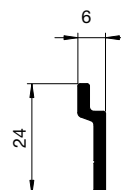

FAKTA VERTIKALMARKIS R-ZIP

PROFILER

Vit	RAL 9010
Grå	RAL 9006
Svart	RAL 9005 Sable
Antracit	RAL 7016 M

REGLAGE

Motor: Trådlöst via fjärrkontroll eller trådbundet med brytare.
Motorn kan kompletteras med sol & vindgivare.

VÄV

Genomsiktig screenväv med anpassad öppningsfaktor samt mörkläggande.

MONTERING

Monteras på vägg, i nisch eller med geiderfot.
Geiderfot: 75-100, 100-125, 125-150mm som standard.

DIMENSIONER

Kassett 95: Upp till 300*300cm
Kassett 105: Upp till 400*300cm
Kassett 125: Övriga storlekar
Maxbredd: 600cm
Maxhöjd: 500cm
Maxyta: 9 kvm

Geider

Vägkonsol