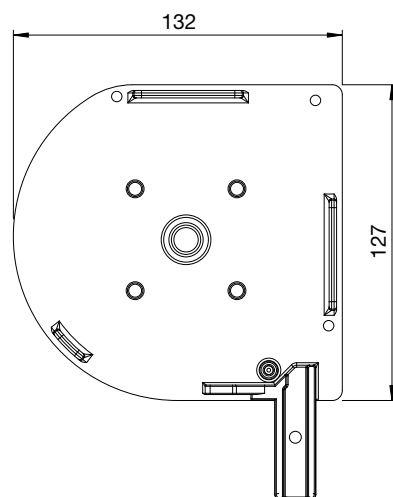

FAKTA VERTIKALMARKIS R-ZIP

Kassett 95

Kassett 105

Kassett 125

PROFILER

Vit	RAL 9010
Grå	RAL 9006
Svart	RAL 9005 Sable
Antracit	RAL 7016 M

REGLAGE

Motor: Trådlöst via fjärrkontroll eller trådbundet med brytare.
Motorn kan kompletteras med sol & vindgivare.

VÄV

Genomsiktig screenväv med anpassad öppningsfaktor samt mörkläggande.

MONTERING

Monteras på vägg, i nisch eller med geiderfot.
Geiderfot: 75-100, 100-125, 125-150mm som standard.

DIMENSIONER

Kassett 95: Upp till 300*300cm
Kassett 105: Upp till 400*300cm
Kassett 125: Övriga storlekar
Maxbredd: 600cm
Maxhöjd: 500cm
Maxyta: 9 kvm