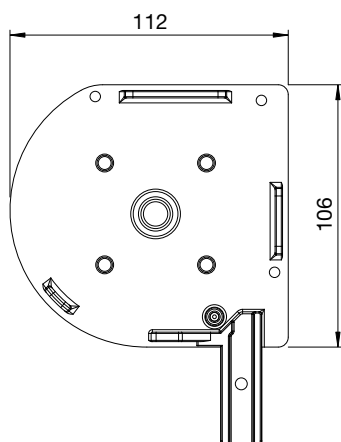

FAKTA VERTIKALMARKIS R-ZIP

Kassett 95

Kassett 105

Kassett 125

PROFILER

Vit	RAL 9010
Grå	RAL 9006
Svart	RAL 9005 Sable
Antracit	RAL 7016 M

REGLAGE

Motor: Trådlöst via fjärrkontroll eller trådbundet med brytare.
Motorn kan kompletteras med sol & vindgivare.

VÄV

Genomsiktig screenväv med anpassad öppningsfaktor samt mörkläggande.

MONTERING

Monteras på vägg, i nisch eller med geiderfot.
Geiderfot: 75-100, 100-125, 125-150mm som standard.

DIMENSIONER

Kassett 95: Upp till 300*300cm
Kassett 105: Upp till 400*300cm
Kassett 125: Övriga storlekar
Maxbredd: 600cm
Maxhöjd: 500cm
Maxyta: 9 kvm