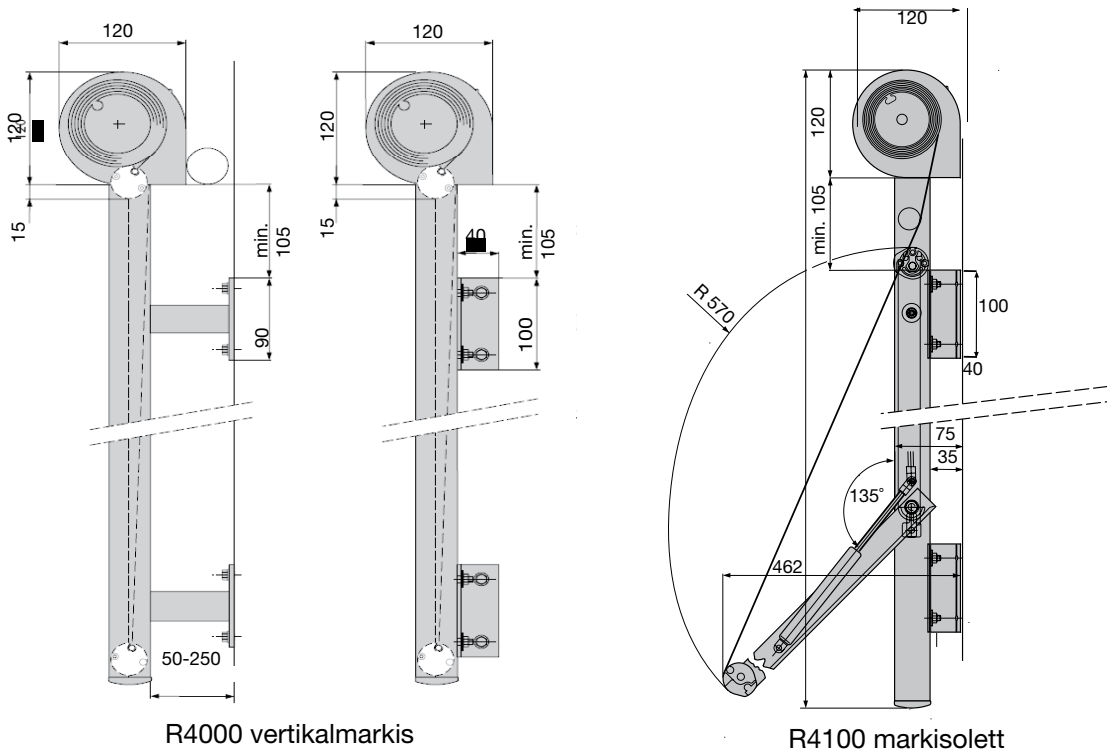

FAKTA VERTIKALMARKIS R4000/MARKISOLETT R4100

R4000 vertikalmarkis

R4100 markisolett

PROFILER

Vit	RAL 9016
Grå	RAL 9006
Svart	RAL 9005

REGLAGE

Motor: Trådlöst via fjärrkontroll eller trådbundet med brytare.
Motorn kan kompletteras med sol & vindgivare.

VÄV

Genomsiktig screenväv med anpassad öppningsfaktor. R4100 markisolett kan också beställas med markisväv i acrylfiber.

MONTERING

Monteras med distanskonsoler på karm eller fasad.
Konsoler: 50 & 100mm som standard.
Finns även upp till 250mm som tillval.
Seriekopplas: max 3 enheter maxyta 18m².

DIMENSIONER

R4000:

Maxbredd: 400cm Maxhöjd: 300cm Maxyta: 9m²