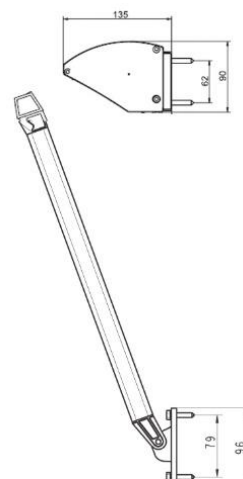

FAKTA FÖNSTERMARKIS R200 / R200 Plus

Kompakt fönstermarkis med aluminiumkassett som skyddar markisväven mot väder och vind. Fallarmar med inbyggda justerbara fjäderpaket för bästa dukspänning. R 200 / R 200 Plus tillverkas för fönsterbredder upp till 340 cm.

MARKISVÄV

Spinnfärgad acryl med teflonimpregnering.
 Minsta vikt 300 gr/m

MONTERING

Markisen monteras med väggkonsoler
 Tillval: Nischkonsoler, finns anpassade för nischdjup 45 – 185 mm.

DIMENSIONER

Armlängd: 50, 60, 70, 80, 90, 100* cm
 (*endast 90 graders utfall)

Maxbredd: 340 cm per enhet

Seriekoppling: Max 2 enheter

Modell R200
frontprofil med
kappa

Modell R200
frontprofil utan
kappa

Modell R200 Plus
kraftigare
frontprofil utan
kappa