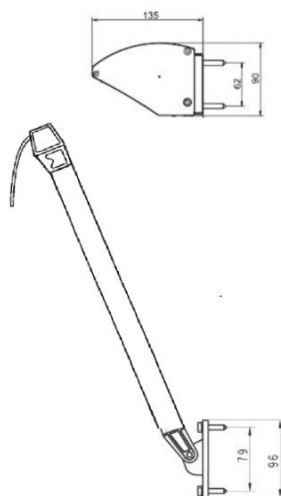

FAKTA FÖNSTERMARKIS R200 / R200 Plus

Kompakt fönstermarkis med aluminiumkassett som skyddar markisväven mot väder och vind. Fallarmar med inbyggda justerbara fjäderpaket för bästa dukspänning. R 200 / R 200 Plus tillverkas för fönsterbredder upp till 340 cm.

MARKISVÄV

Spinnfärgad acryl med teflonimpregnering.
 Minsta vikt 300 gr/m

MONTERING

Markisen monteras med väggkonsoler
 Tillval: Nischkonsoler, finns anpassade för nischdjup 45 – 185 mm.

DIMENSIONER

Armlängd: 50, 60, 70, 80, 90, 100* cm
 (*endast 90 graders utfall)

Maxbredd: 340 cm per enhet

Seriekoppling: Max 2 enheter

Modell R200
frontprofil med
kappa

Modell R200
frontprofil utan
kappa

Modell R200 Plus
kraftigare
frontprofil utan
kappa