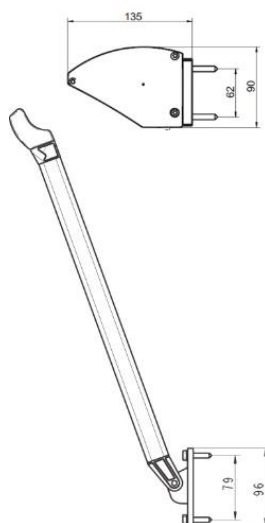

FAKTA FÖNSTERMARKIS R200 / R200 Plus

Kompakt fönstermarkis med aluminiumkassett som skyddar markisväven mot väder och vind. Fallarmar med inbyggda justerbara fjäderpaket för bästa dukspänning. R 200 / R 200 Plus tillverkas för fönsterbredder upp till 340 cm.

MARKISVÄV

Spinnfärgad acryl med teflonimpregnering.
 Minsta vikt 300 gr/m

MONTERING

Markisen monteras med väggkonsoler
 Tillval: Nischkonsoler, finns anpassade för nischdjup 45 – 185 mm.

DIMENSIONER

Armlängd: 50, 60, 70, 80, 90, 100* cm
 (*endast 90 graders utfall)

Maxbredd: 340 cm per enhet

Seriekoppling: Max 2 enheter

Modell R200
frontprofil med
kappa

Modell R200
frontprofil utan
kappa

Modell R200 Plus
kraftigare
frontprofil utan
kappa