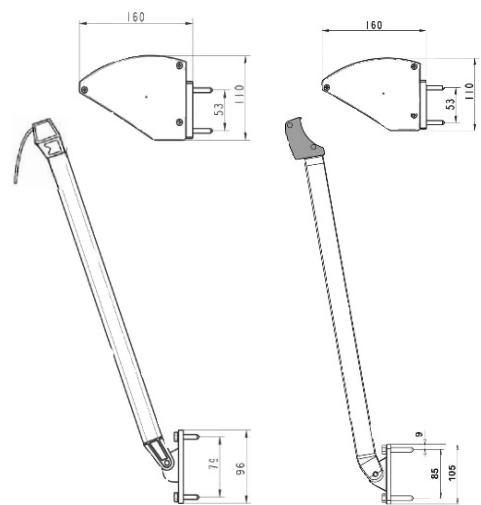

### MONTERING

Markisen monteras med väggfäste  
 Tillval: Ställbara nischkonsoller 8-13 cm.

### DIMENSIONER

**Armlängd:** 60, 70, 80, 90, 100,  
 R350 Plus även 110 och 120 cm  
**Max bredd:** 600 cm

Kan seriekopplas upp till 3 st. enheter.

Modell R350  
 frontprofil med  
 kapp. Kassett utan  
 botten