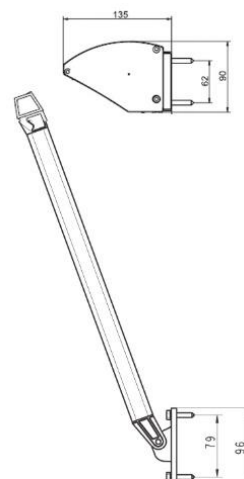

FAKTA FÖNSTERMARKIS R200 / R200 Plus

Kompakt fönstermarkis med aluminiumkassett som skyddar markisväven mot väder och vind. Fallarmar med inbyggda justerbara fjäderpaket för bästa dukspänning. R 200 / R 200 Plus tillverkas för fönsterbredder upp till 340 cm.

MARKISVÄV

Spinnfärgad acryl med teflonimpregnering.
 Minsta vikt 300 gr/m

MONTERING

Markisen monteras med väggkonsoler
 Tillval: Nischkonsoler, finns anpassade för nischdjup 45 – 185 mm.

DIMENSIONER

Armlängd: 50, 60, 70, 80, 90, 100* cm
 (*endast 90 graders utfall)

Maxbredd: 340 cm per enhet

Seriekoppling: Max 2 enheter

Modell R200
frontprofil med
kappa

Modell R200
frontprofil utan
kappa

Modell R200 Plus
kraftigare
frontprofil utan
kappa