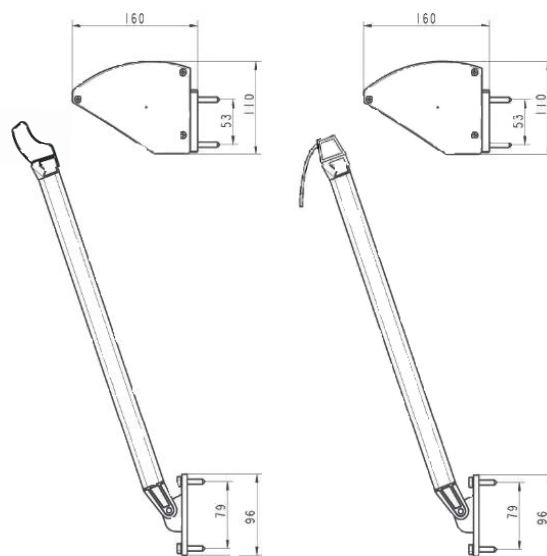

MONTERING

Markisen monteras med väggkonsoler
 Tillval: Nischkonsoler, 45 – 185 mm

DIMENSIONER

Armlängd:

R300: 60, 70, 80, 90, 100 cm
 R300 Plus: 60, 70, 80, 90, 100, 110 och 120 cm
 Max armlängd över 360 cm: 80 cm

Maxbredd: 440 cm

Kan seriekopplas upp till 3 st. enheter.

R300
front utan
kappa

R300
front med
kappa

R300 Plus
Extra kraftiga
fallarmar och
tätslutande
frontprofil.

Nischkonsoll

Vägghäste