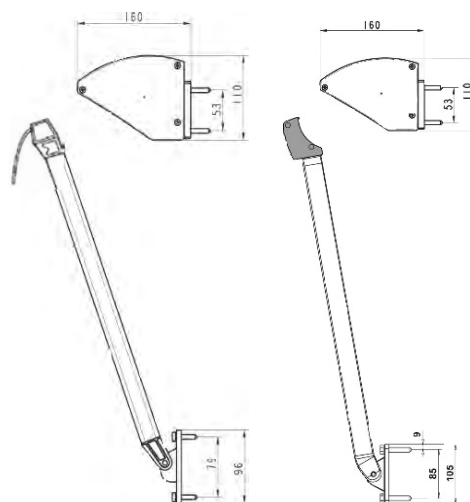

R350 Plus:

Manuell: Utvändig vev

Motor: Trådlöst via fjärrkontroll. Kabelbundet via brytare. Motor kan kompletteras med sol & vindgivare

MARKISVÄV

Spinnfärgad acryl med teflonimpregnering.

MONTERING

Markisen monteras med väggfäste

Tillval: Ställbara nischkonsoller 8-13 cm.

DIMENSIONER

Armlängd: 60, 70, 80, 90, 100,
R350 Plus även 110 och 120 cm
Max bredd: 600 cm

Kan seriekopplas upp till 3 st. enheter.

Modell R350
frontprofil med
kappa. Kassett utan
botten