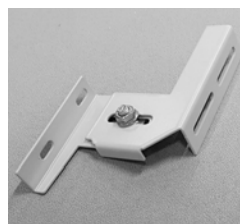

Nischkonsoll