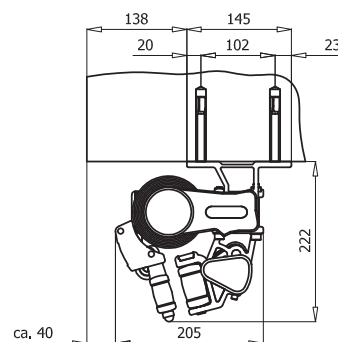

MONTERING

Markisen monteras på vägg eller i tak.

DIMENSIONER

Maxbredd: 600 cm

Max utfall: 300cm

Maxbredd med 300cm armar: 500cm

Maxbredd med 250 cm armar: 600cm

Väggmontage

Väggfäste

Takmontage

Takfäste

Korsade armar med Skyddstak

Skyddstak

Armlängd	Minimum bredd	Minimum bredd (med korsade armar)
150 cm	190cm	125 cm
200 cm	240cm	150 cm
250 cm	290 cm	175 cm
300 cm	340 cm	200 cm