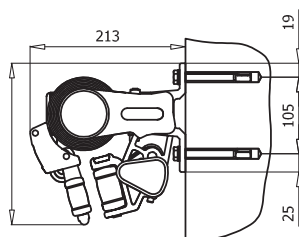

MONTERING

Markisen monteras på vägg eller i tak.

DIMENSIONER

Maxbredd: 600 cm

Max utfall: 300cm

Maxbredd med 300cm armar: 500cm

Maxbredd med 250 cm armar: 600cm

Väggmontage

Väggfäste

Takmontage

Takfäste

Korsade armar med Skyddstak

Skyddstak

Armlängd	Minimum bredd	Minimum bredd (med korsade armar)
150 cm	190cm	125 cm
200 cm	240cm	150 cm
250 cm	290 cm	175 cm
300 cm	340 cm	200 cm