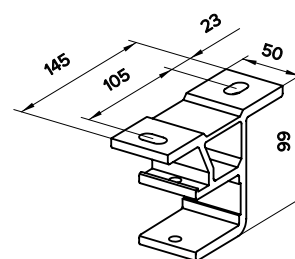

FAKTA TERRASSMARKIS R 1500

PROFILER

Vit RAL 9010
Grå RAL 9006
Svart RAL 9005 Sable

VIKARMAR

Dubbla inkapslade vajrar i armleden garanterar perfekt dukspänning och lång livslängd.

REGLAGE

Kan styras med motor, trådbundet system eller trådlöst via fjärrkontroll. Komplettera med sol & vindvakt för maximal komfort. Kan även manövreras manuellt med vev.

TILLBEHÖR

Takprofil i aluminium för skydd av väv

Vindstag

Korsade armar möjliggör en smal markis med långt utfall.

Flexifunktion steglös justering av lutningvinkel.

MARKISVÄV

Spinnfärgad acryl med teflonimpregnering.

MONTERING

Markisen monteras på vägg eller i tak.

DIMENSIONER

Maxbredd: 600 cm

Max utfall: 300cm

Maxbredd med 300cm armar: 500cm

Maxbredd med 250 cm armar: 600cm

Takfäste

Armlängd	Minimum bredd	Minimum bredd (med korsade armar)
150 cm	190cm	125 cm
200 cm	240cm	150 cm
250 cm	290 cm	175 cm
300 cm	340 cm	200 cm