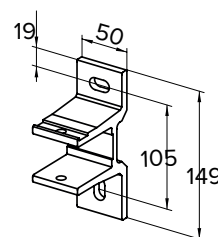

MONTERING

Markisen monteras på vägg eller i tak.

DIMENSIONER

Maxbredd: 600 cm

Max utfall: 300cm

Maxbredd med 300cm armar: 500cm

Maxbredd med 250 cm armar: 600cm

Väggmontage