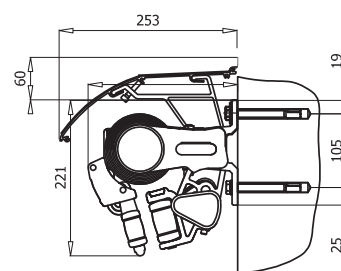

MONTERING

Markisen monteras på vägg eller i tak.

DIMENSIONER

Maxbredd: 600 cm

Max utfall: 300cm

Maxbredd med 300cm armar: 500cm

Maxbredd med 250 cm armar: 600cm

Väggmontage

Väggfäste

Takmontage

Takfäste

Korsade armar med Skyddstak

Skyddstak

Armlängd	Minimum bredd	Minimum bredd (med korsade armar)
150 cm	190cm	125 cm
200 cm	240cm	150 cm
250 cm	290 cm	175 cm
300 cm	340 cm	200 cm