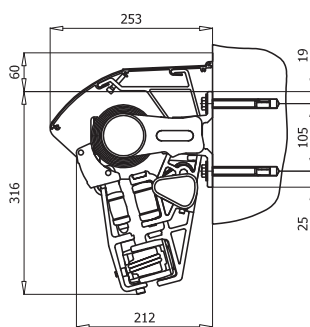

MONTERING

Markisen monteras på vägg eller i tak.

DIMENSIONER

Maxbredd: 600 cm

Max utfall: 300cm

Maxbredd med 300cm armar: 500cm

Maxbredd med 250 cm armar: 600cm

Väggmontage

Väggfäste

Takmontage

Takfäste

Korsade armar med Skyddstak

Skyddstak

Armlängd	Minimum bredd	Minimum bredd (med korsade armar)
150 cm	190cm	125 cm
200 cm	240cm	150 cm
250 cm	290 cm	175 cm
300 cm	340 cm	200 cm