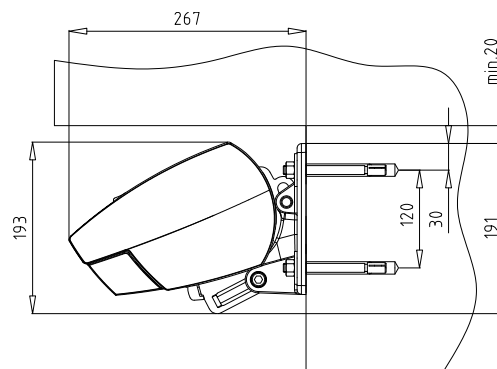

MARKISVÄV

Spinnfärgad acryl med teflon-impregnering. Minsta vikt 300 gr/m

MONTERING

Markisen monteras på vägg eller i tak

DIMENSIONER

Markisen tillverkas i önskat breddmått
 Max bredd: 700 cm
 Max armlängd: 350 cm

Armlängd	Minimum bredd	
	Motor	Vev
150 cm	195 cm	203 cm
200 cm	246 cm	254 cm
250 cm	298 cm	306 cm
300 cm	347 cm	355 cm
350 cm	398 cm	406 cm

Väggmontering

Väggkonsol

Takmontering

Takkonsol