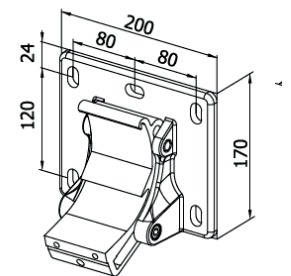

MARKISVÄV

Spinnfärgad acryl med teflon-impregnering. Minsta vikt 300 gr/m

MONTERING

Markisen monteras på vägg eller i tak

DIMENSIONER

Markisen tillverkas i önskat breddmått
 Max bredd: 700 cm
 Max armlängd: 350 cm

Armlängd	Minimum bredd	
	Motor	Vev
150 cm	195 cm	203 cm
200 cm	246 cm	254 cm
250 cm	298 cm	306 cm
300 cm	347 cm	355 cm
350 cm	398 cm	406 cm

Väggmontering

Väggkonsol

Takmontering

Takkonsol