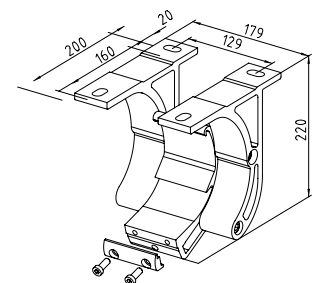

MARKISVÄV

Spinnfärgad acryl med teflon-impregnering. Minsta vikt 300 gr/m

MONTERING

Markisen monteras på vägg eller i tak

DIMENSIONER

Markisen tillverkas i önskat breddmått
 Max bredd: 700 cm
 Max armlängd: 350 cm

Armlängd	Minimum bredd	
	Motor	Vev
150 cm	195 cm	203 cm
200 cm	246 cm	254 cm
250 cm	298 cm	306 cm
300 cm	347 cm	355 cm
350 cm	398 cm	406 cm

Väggmontering

Väggkonsol

Takmontering

Takkonsol