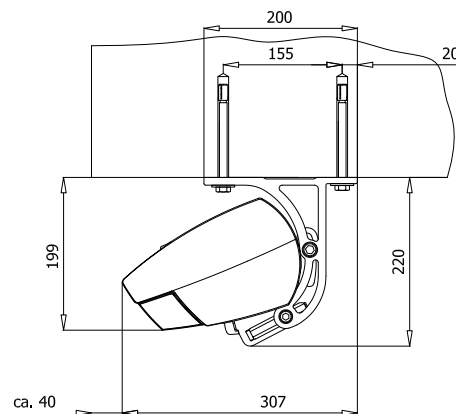

MARKISVÄV

Spinnfärgad acryl med teflon-impregnering. Minsta vikt 300 gr/m

MONTERING

Markisen monteras på vägg eller i tak

DIMENSIONER

Markisen tillverkas i önskat breddmått
 Max bredd: 700 cm
 Max armlängd: 350 cm

Armlängd	Minimum bredd	
	Motor	Vev
150 cm	195 cm	203 cm
200 cm	246 cm	254 cm
250 cm	298 cm	306 cm
300 cm	347 cm	355 cm
350 cm	398 cm	406 cm

Väggmontering

Väggkonsol

Takmontering

Takkonsol