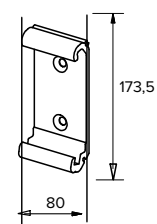

MONTERING

Markisen monteras på vägg eller i tak.

DIMENSIONER

Markisen tillverkas i önskat breddmått

Max bredd: 550 cm

Max armlängd: 350 cm

Vänster

Höger

Väggbeslag

Takbeslag,
OBS! Använd
försänkta
skruvar

Mätinstruktion totalmått C/C

Exempel:

C/C Infästning vägg = 3350 + 150 = 3500 mm C/C

Infästning tak = 3350 + 80 = 3430 mm

Armlängd i cm	200,0	250,0	300,0	350,0
Min bredd i cm	222,0	274,0	323,0	373,0