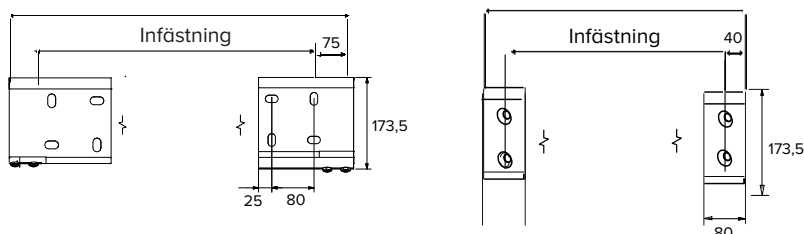

Mätinstruktion totalmått C/C

Exempel:

C/C Infästning vägg = 3350 + 150 = 3500 mm C/C

Infästning tak = 3350 + 80 = 3430 mm

Armlängd i cm	200,0	250,0	300,0	350,0
Min bredd i cm	222,0	274,0	323,0	373,0