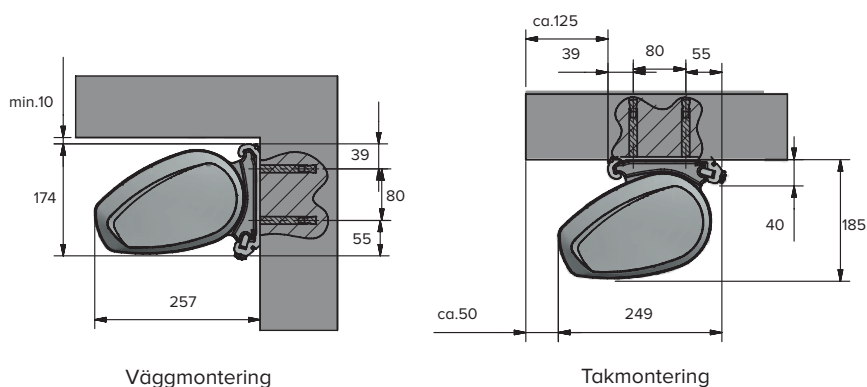

MONTERING

Markisen monteras på vägg eller i tak.

DIMENSIONER

Markisen tillverkas i önskat breddmått

Max bredd: 550 cm

Max armlängd: 350 cm

Vänster

Höger

Väggbeslag

Takbeslag,
OBS! Använd
försänkta
skruvar

Mätinstruktion totalmått C/C

Exempel:

C/C Infästning vägg = 3350 + 150 = 3500 mm C/C

Infästning tak = 3350 + 80 = 3430 mm

Armlängd i cm	200,0	250,0	300,0	350,0
Min bredd i cm	222,0	274,0	323,0	373,0