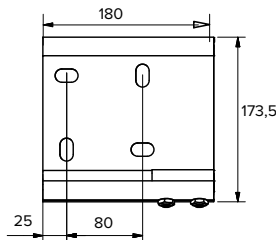

MONTERING

Markisen monteras på vägg eller i tak.

DIMENSIONER

Markisen tillverkas i önskat breddmått

Max bredd: 550 cm

Max armlängd: 350 cm

Vänster

Höger

Väggbeslag

Takbeslag,
OBS! Använd
försänkta
skruvar

Mätinstruktion totalmått C/C

Exempel:

C/C Infästning vägg = 3350 + 150 = 3500 mm C/C

Infästning tak = 3350 + 80 = 3430 mm

Armlängd i cm	200,0	250,0	300,0	350,0
Min bredd i cm	222,0	274,0	323,0	373,0